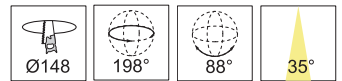

STAR_SRT015

30W 2400 lm CRI>80 3,000±100K

STAR_S2RT015

30W×2 2400 lm×2 CRI>80 3,000±100K

STAR_RRT015

30W 2400 lm CRI>80 3,000±100K

STAR_RRT023

15W 1300 lm CRI>80 3,000±100K