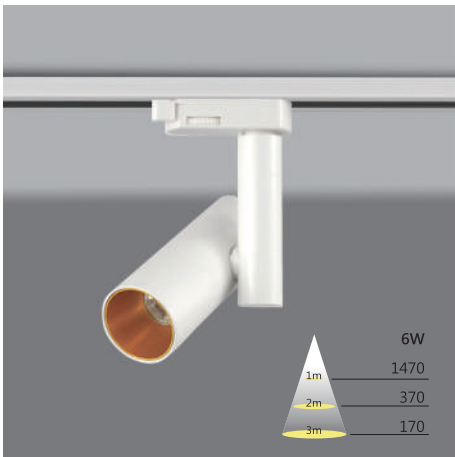

METEOR_RTT045

30W 2400 lm CRI>80 3,000±100K White

METEOR_RTT045B

30W 2400 lm CRI>80 3,000±100K Black

METEOR_RTT055B

30W 2400 lm CRI>80 3,000±100K

METEOR_RTT067

6W 600 lm CRI>80 3,000±100K